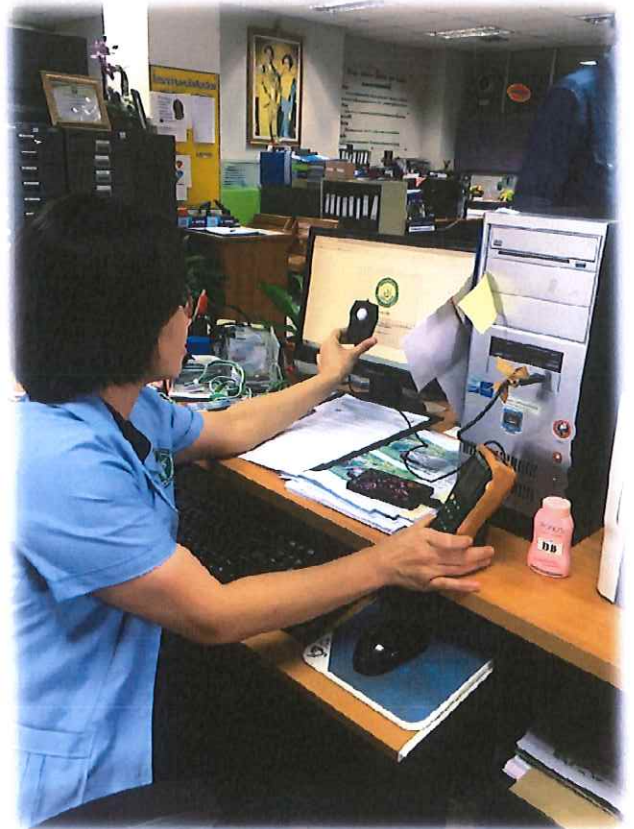

การปรับวัดแสงสว่างที่เหมาะสมในการปฏิบัติงาน

การวัดค่าแสงภายในอาคารสำนักงานอธิการบดี