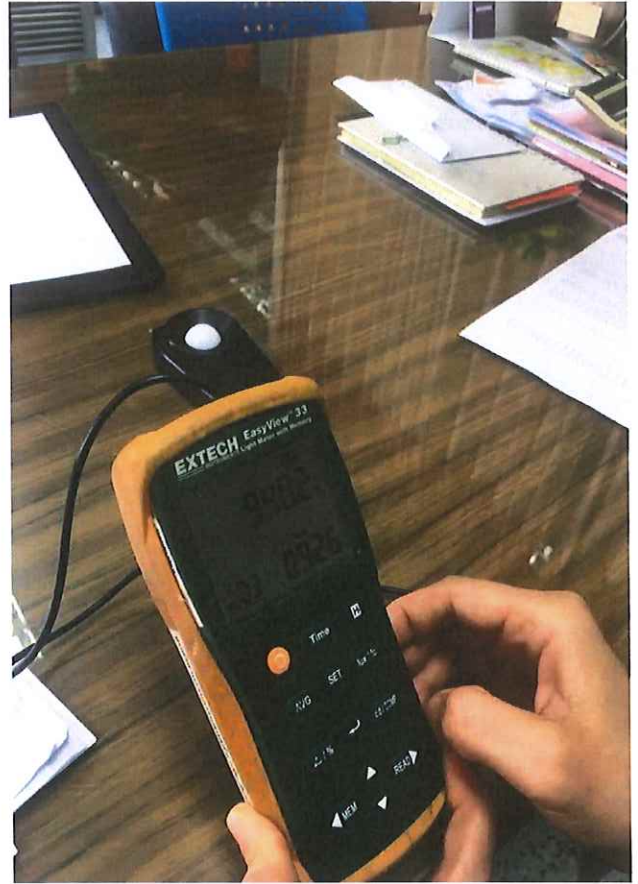

การปรับวัดแสงสว่างที่เหมาะสมในการปฏิบัติงาน

การวัดค่าแสงภายในอาคารสำนักงานอธิการบดี